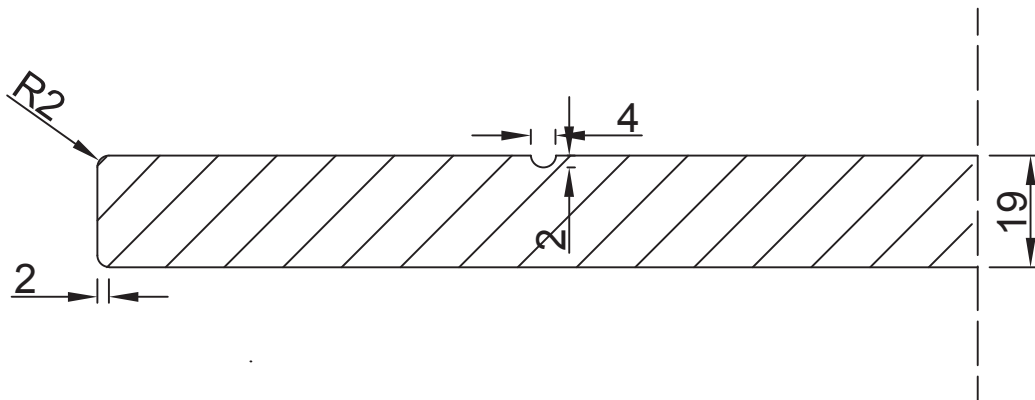

Aanzicht:

Snede:

Vlakke deur met verticale groeven op 100mm

Model: PO 207
Prijsgroep: 2

RD DESIGN

Tel: 0032 (0) 11 94 60 37
Fax: 0032 (0) 11 91 15 89
info@rd-design.be

Versie: 14.01

Eenheid: mm