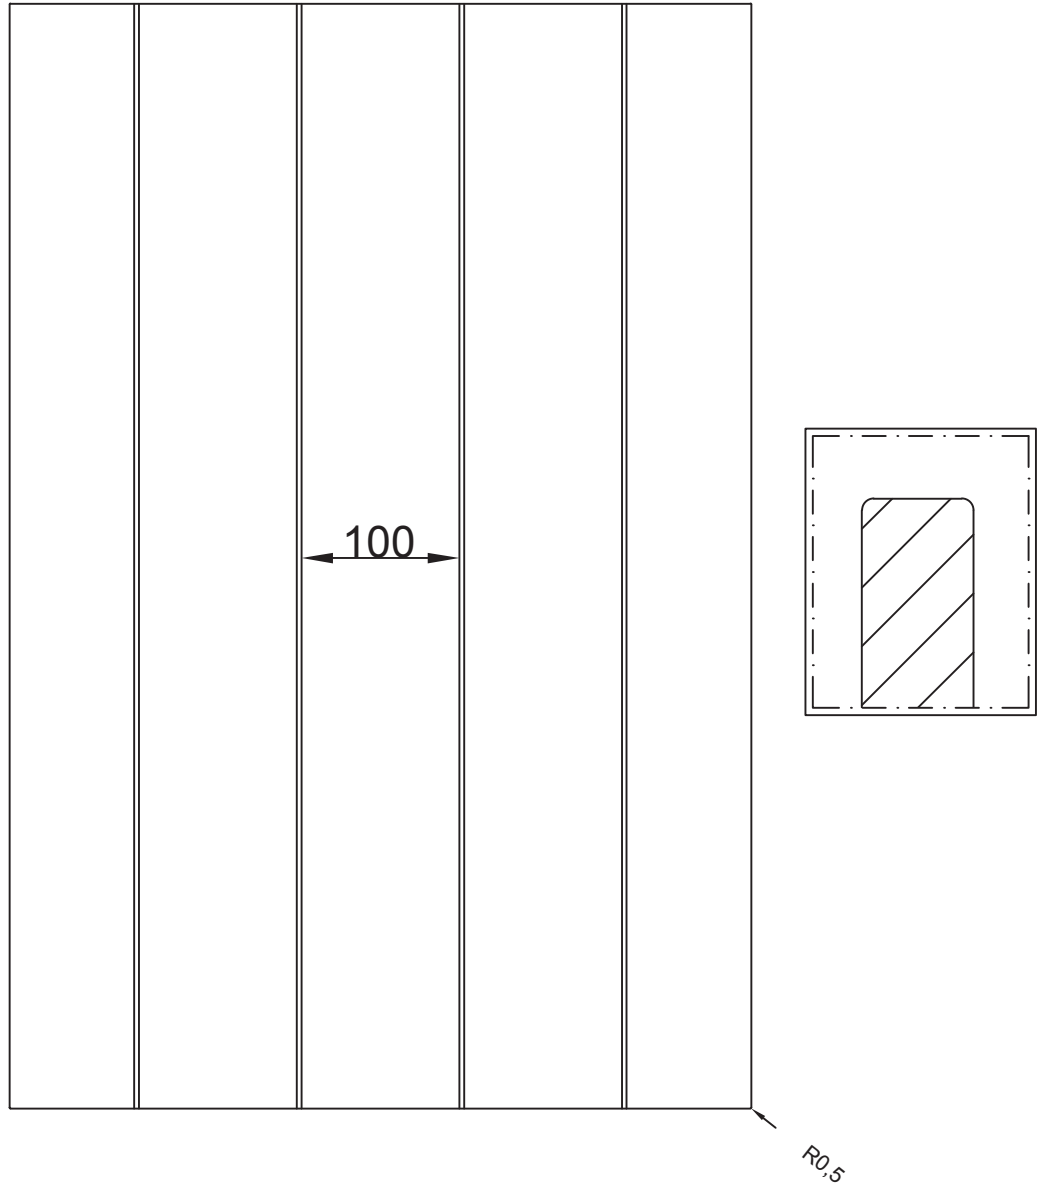

Aanzicht:

Snede:

Vlakke deur met verticale groeven op 100mm

Model: PO 207
Prijsgroep: 2

RD DESIGN

Tel: 0032 (0) 11 94 60 37
Fax: 0032 (0) 11 91 15 89
info@rd-design.be

Versie: 14.01

Eenheid: mm